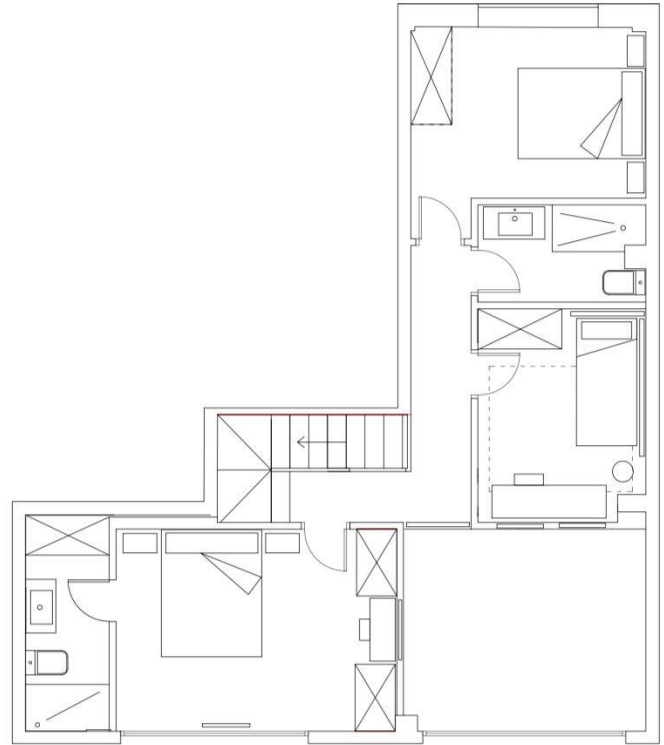

Los datos de cada inmueble no son parte de una oferta o contrato. No debe considerar exactos o factuales las declaraciones hechas por Desarrolladora FAMA, verbalmente o por escrito, respecto del inmueble, el estado en que se encuentra o su valor. Las fotografías sólo muestran partes determinadas del inmueble tal y como eran en el momento que se tomaron. Las áreas, dimensiones y las distancias que se proporcionan sólo son aproximadas y deben ser comprobadas por el cliente. La información respecto a un inmueble es susceptible de cambiar en cualquier momento.