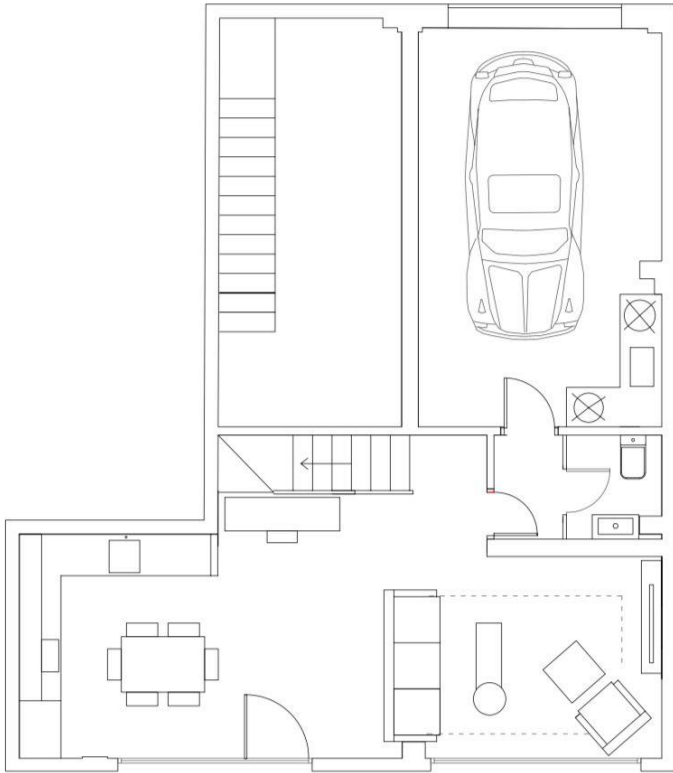

FAMA pone a su disposición una exclusiva vivienda exterior de 90m² en Dúplex, con 3 dormitorios y 3 baños, diseñada por interiorista. Llena de luz, con acceso independiente desde la calle o si lo prefieres podrás acceder por el interior desde tu propio garaje.

La planta baja consta de amplia cocina completamente amueblada y equipada con electrodomésticos, salón a doble altura con grandes ventanales a calle, aseo de cortesía y 2 plazas de garaje, una de ellas dentro de tu misma casa.

Precio desde 309.900 €

Viviendas Francisco Lizcano - Carabanchel

Ref: 10082023

Unidades en esta promoción

Tipo	Unidad	Superficie	Dormitorios	Baños	Precio	Estado
Duplex	Bajo A	90 m ²	3	3	309.900 €	Disponible

Viviendas Francisco Lizcano - Carabanchel

Ref: 10082023

Viviendas Francisco Lizcano - Carabanchel

Ref: 10082023

Los datos de cada inmueble no son parte de una oferta o contrato. No debe considerar exactos o factuales las declaraciones hechas por Desarrolladora FAMA, verbalmente o por escrito, respecto del inmueble, el estado en que se encuentra o su valor. Las fotografías sólo muestran partes determinadas del inmueble tal y como eran en el momento que se tomaron. Las áreas, dimensiones y las distancias que se proporcionan sólo son aproximadas y deben ser comprobadas por el cliente. La información respecto a un inmueble es susceptible de cambiar en cualquier momento.